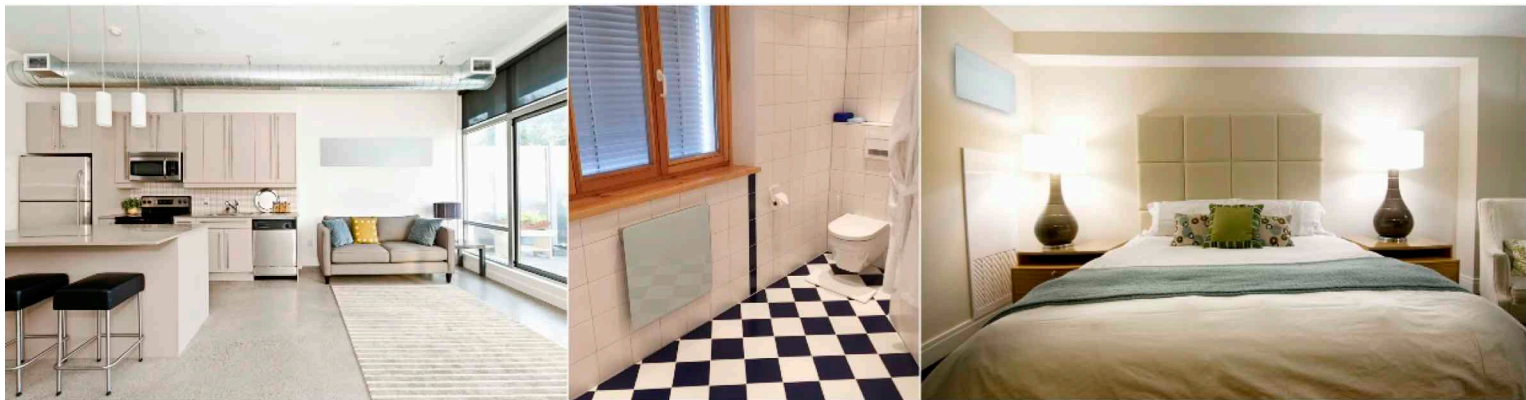

Verschiedene Designs möglich

Weiß (Standard)

Foto

Farben: Schwarz / Rot / Blau

Spiegel

Celsius – Das unvergleichbare Entfeuchtungs- und Heizsystem

Durch die Enorme Tiefenwirkung und die Reichweite der Infrarotwellen kann jede Wand und alle Gegenstände im Raum erwärmt werden. Nur durch das gleichmäßige erwärmen ist es möglich, dass Wände und Möbel den natürlichen Feuchtewert erreichen. Deshalb ist die Infrarotheizung „Celsius“ nicht nur für Neubauten und Wohnungen ideal. Auch problematische Altbauten und sogar Steinbauten wie Kirchen können erfolgreich entfeuchten und beheizt werden. Und das bei niedrigsten Kosten. Das System kann auch nur zum sanieren von Feuchtigkeit und Schimmel eingesetzt werden.